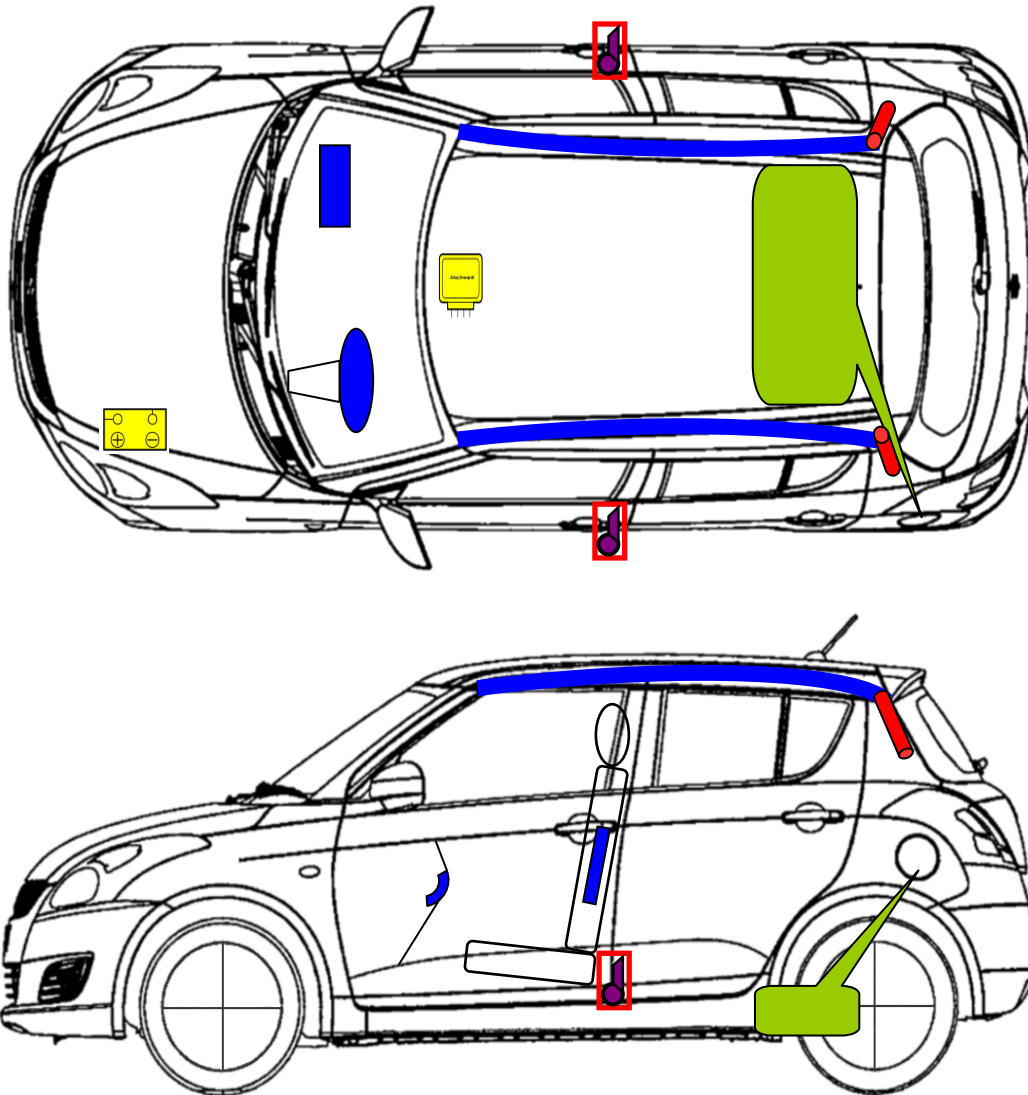

Way of Life!

Suzuki Swift
 Typ: AZG
 Baujahr: ab 2010
 5 türlich

 Airbag	 Knieairbag	 Gasgenerator
 Gurtstraffer	 Kraftstofftank	
 Batterie	 Gasdruckdämpfer	

Weitere Informationen zu den Rückhalte-Systemen finden Sie im Suzuki-Rettungsleitfaden.