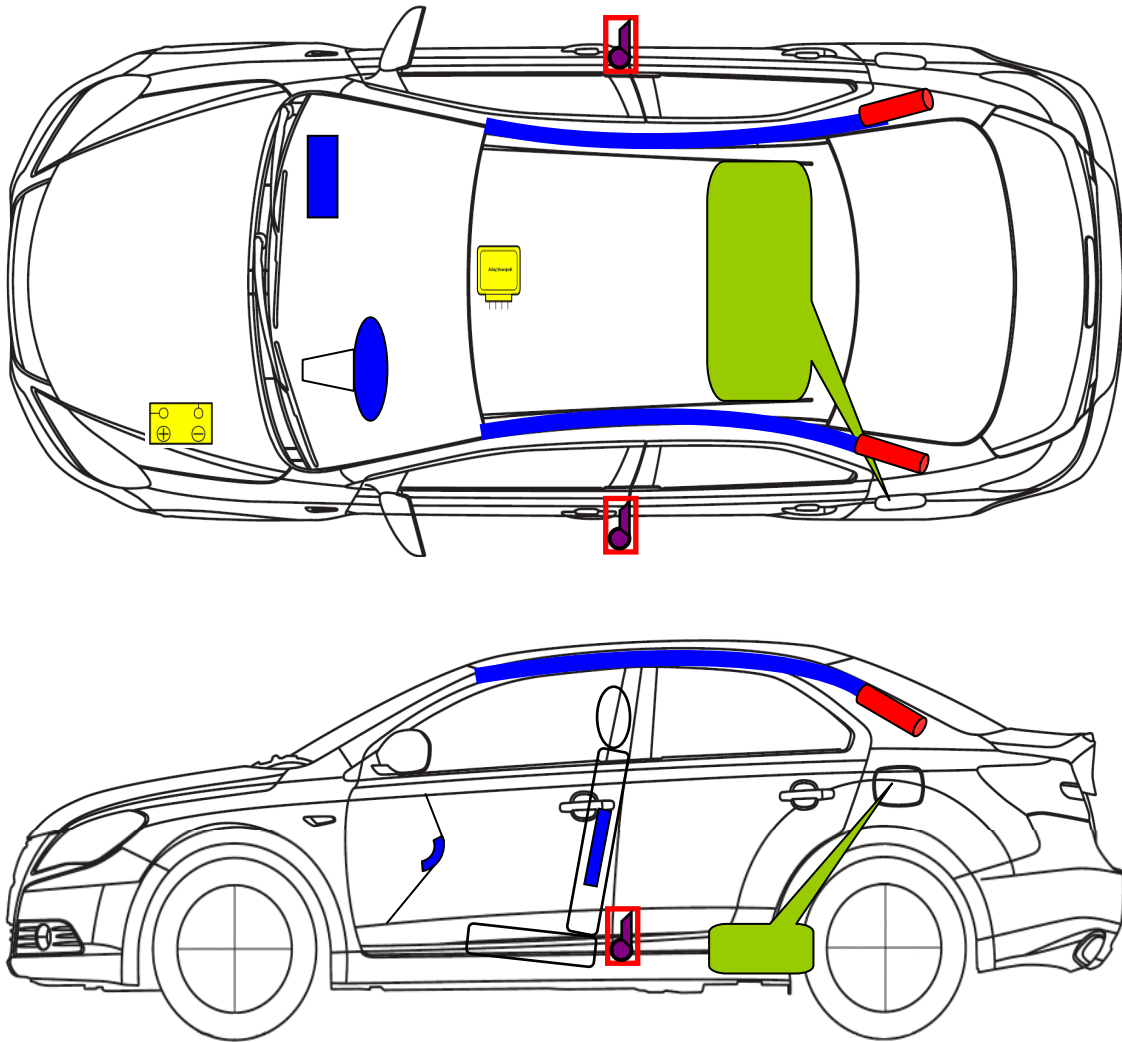

Way of Life!

Suzuki Kizashi  
Typ: A6B 424  
Baujahr: ab 2010  
4 türig

 Airbag	 Knieairbag	 Gasgenerator
 Gurtstraffer	 Kraftstofftank	 Airbag-Steuergerät
 Batterie	 Gasdruckdämpfer	

Weitere Informationen zu den Rückhalte-Systemen finden Sie im Suzuki-Rettungsleitfaden.