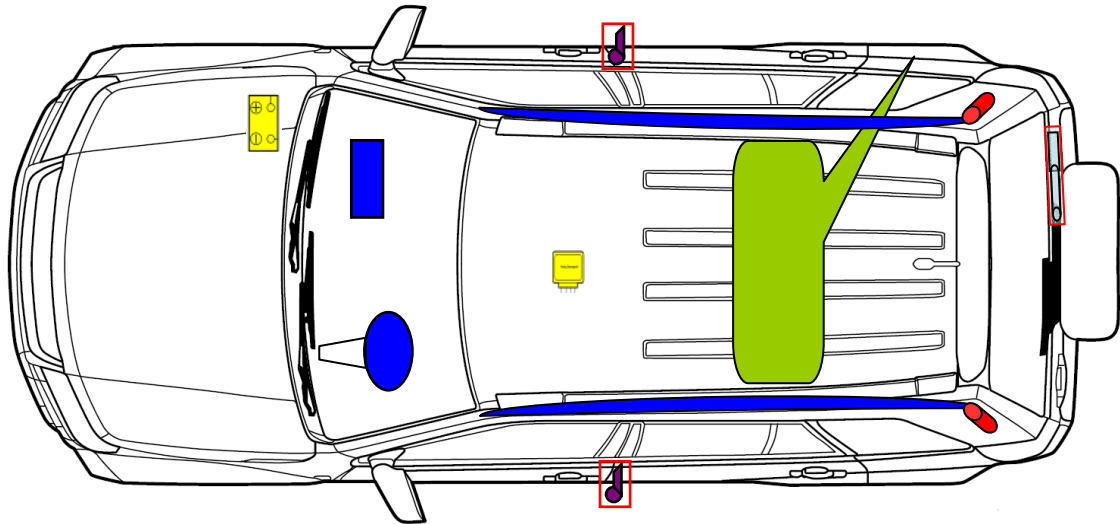

Suzuki Grand Vitara  
 Typ: JB (alle Motoren)  
 Baujahr: ab 2005  
 5 türig

	Airbag		Airbag-Steuergerät		Gasgenerator
	Gurtstraffer		Kraftstofftank		
	Batterie		Gasdruckdämpfer		

Weitere Informationen zu den Rückhalte-Systemen finden Sie im Suzuki-Rettungsleitfaden.