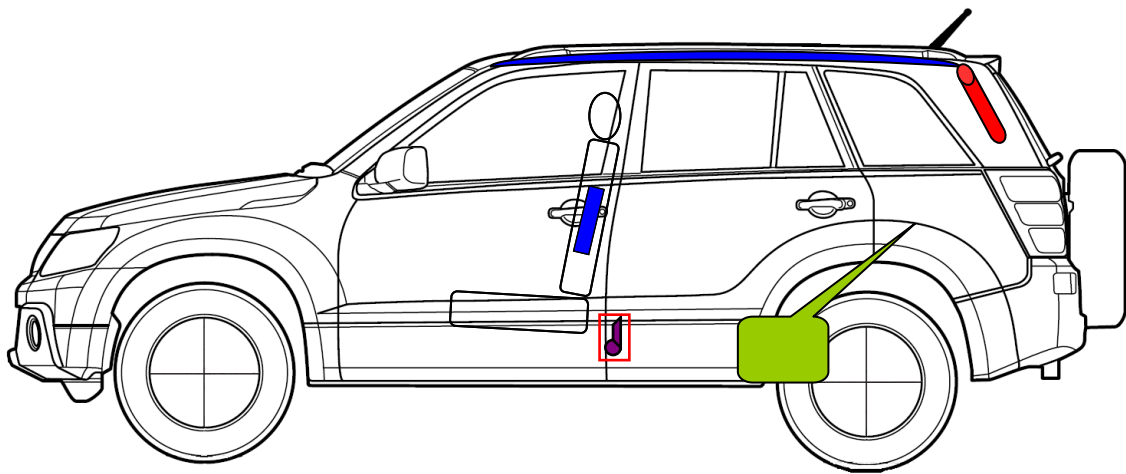

Suzuki Grand Vitara  
 Typ: JB (alle Motoren)  
 Baujahr: ab 2005  
 5 türig

	Airbag		Airbag-Steuergerät		Gasgenerator
	Gurtstraffer		Kraftstofftank		
	Batterie		Gasdruckdämpfer		

Weitere Informationen zu den Rückhalte-Systemen finden Sie im Suzuki-Rettungsleitfaden.