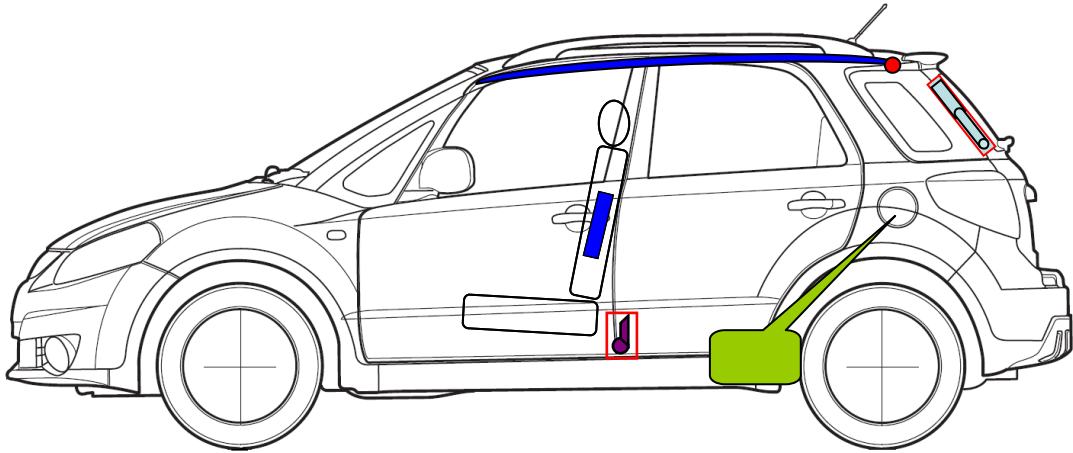

Suzuki SX4
 Typ: RW (alle Motoren)
 Baujahr: ab 2006
 5 türlich

	Airbag		Airbag-Steuergerät		Gasgenerator
	Gurtstraffer		Kraftstofftank		
	Batterie		Gasdruckdämpfer		

Weitere Informationen zu den Rückhalte-Systemen finden Sie im Suzuki-Rettungsleitfaden.