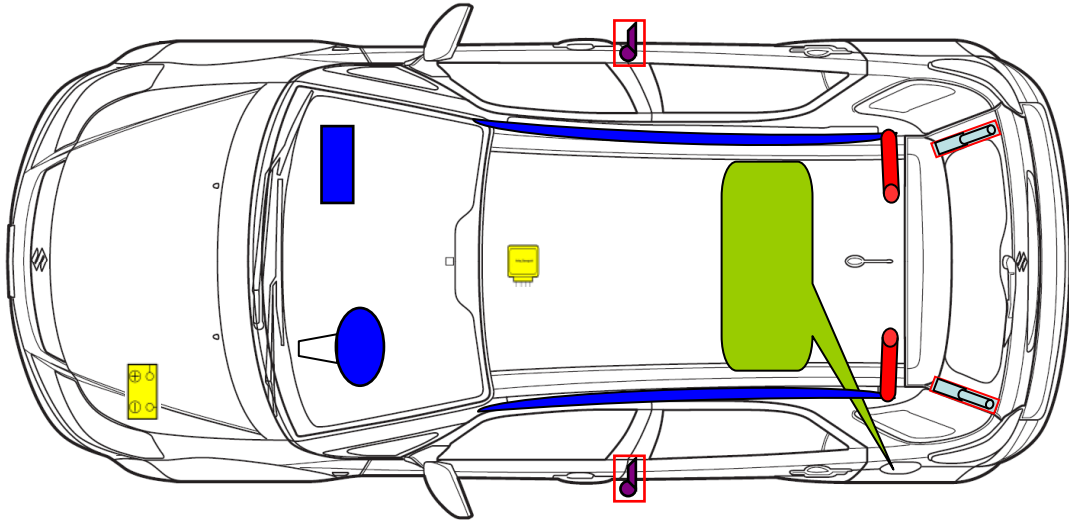

Suzuki SX4
 Typ: RW (alle Motoren)
 Baujahr: ab 2006
 5 türlich

	Airbag		Airbag-Steuergerät		Gasgenerator
	Gurtstraffer		Kraftstofftank		
	Batterie		Gasdruckdämpfer		

Weitere Informationen zu den Rückhalte-Systemen finden Sie im Suzuki-Rettungsleitfaden.