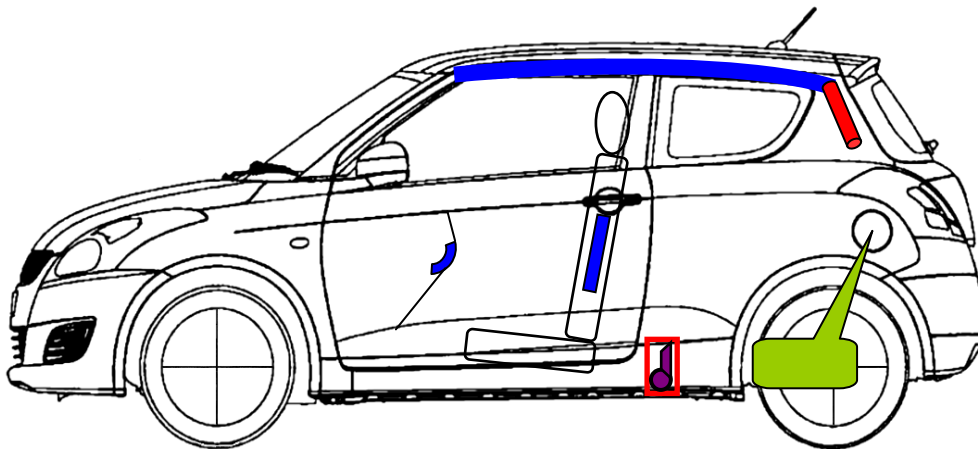

Way of Life!

Suzuki Swift
 Typ: AZG
 Baujahr: ab 2010
 3 türlich

	Airbag		Knieairbag		Gasgenerator
	Gurtstraffer		Kraftstofftank		
	Batterie		Gasdruckdämpfer		

Weitere Informationen zu den Rückhalte-Systemen finden Sie im Suzuki-Rettungsleitfaden.

Stand 10/2010

Way of Life!

Suzuki Swift
 Typ: AZG
 Baujahr: ab 2010
 5 türlich

	Airbag		Knieairbag		Gasgenerator
	Gurtstraffer		Kraftstofftank		
	Batterie		Gasdruckdämpfer		

Weitere Informationen zu den Rückhalte-Systemen finden Sie im Suzuki-Rettungsleitfaden.