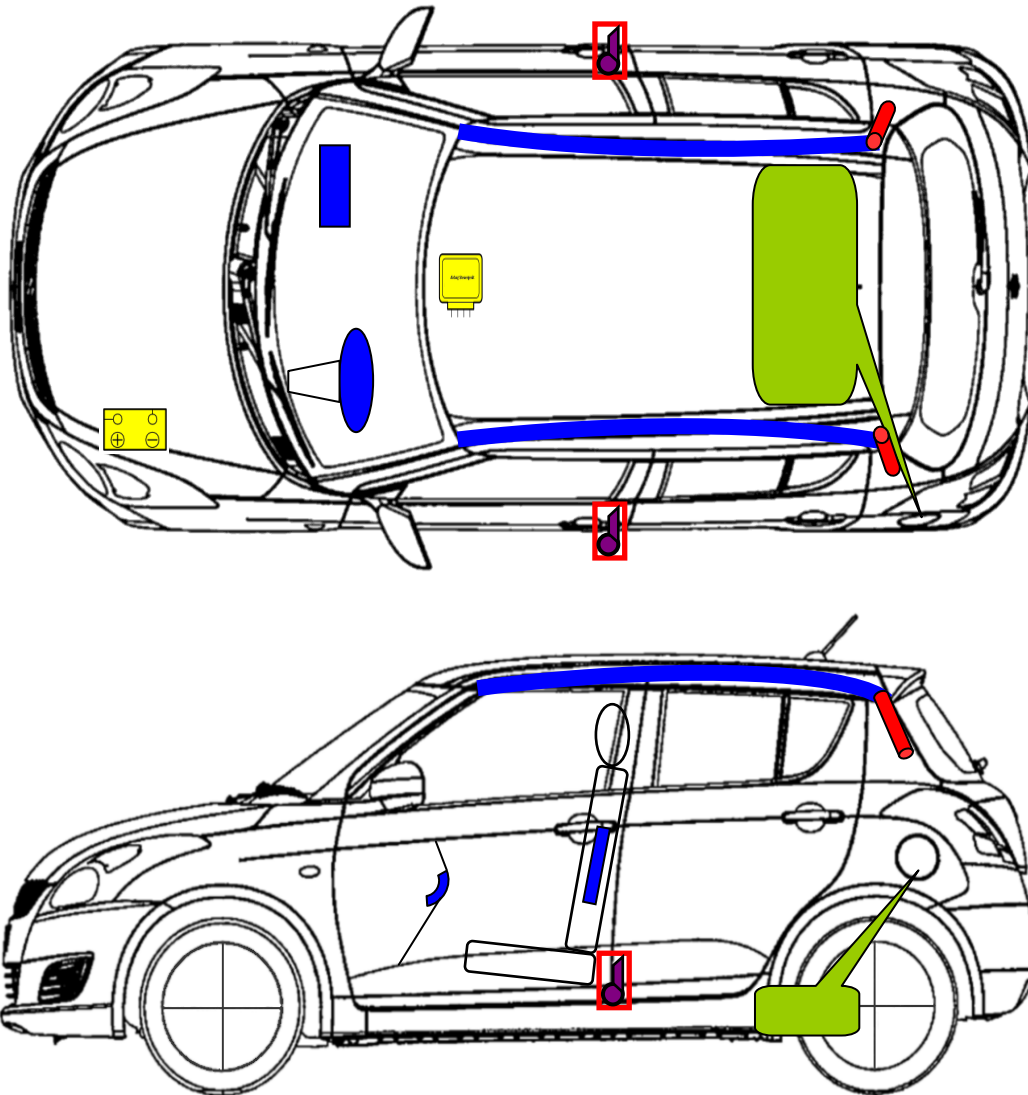

Way of Life!

Suzuki Swift
 Typ: AZG
 Baujahr: ab 2010
 3 türlich

	Airbag		Knieairbag		Gasgenerator
	Gurtstraffer		Kraftstofftank		
	Batterie		Gasdruckdämpfer		

Weitere Informationen zu den Rückhalte-Systemen finden Sie im Suzuki-Rettungsleitfaden.

Stand 10/2010

Way of Life!

Suzuki Swift
 Typ: AZG
 Baujahr: ab 2010
 5 türlich

	Airbag		Knieairbag		Gasgenerator
	Gurtstraffer		Kraftstofftank		
	Batterie		Gasdruckdämpfer		

Weitere Informationen zu den Rückhalte-Systemen finden Sie im Suzuki-Rettungsleitfaden.