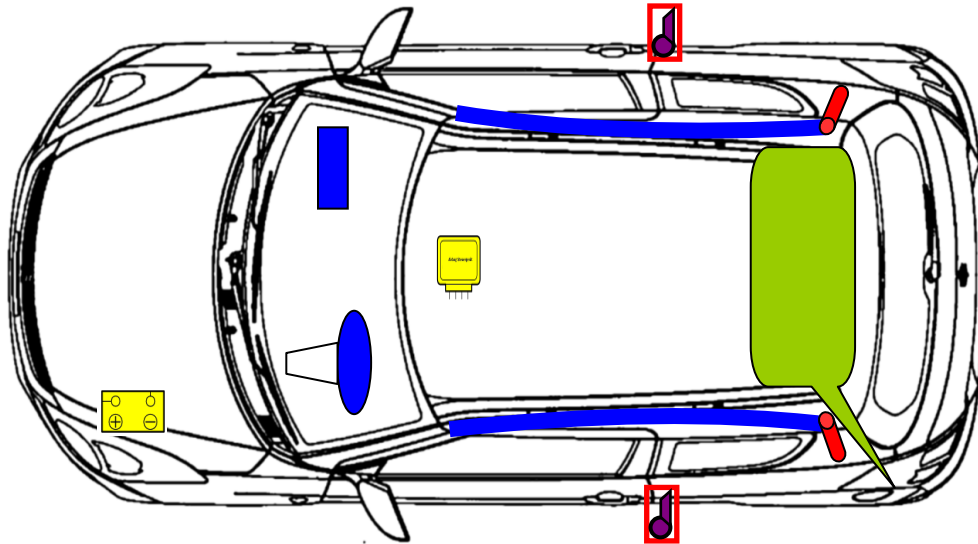

Way of Life!

Suzuki Swift
 Typ: AZG
 Baujahr: ab 2010
 3 türlich

	Airbag		Knieairbag		Gasgenerator
	Gurtstraffer		Kraftstofftank		
	Batterie		Gasdruckdämpfer		

Weitere Informationen zu den Rückhalte-Systemen finden Sie im Suzuki-Rettungsleitfaden.