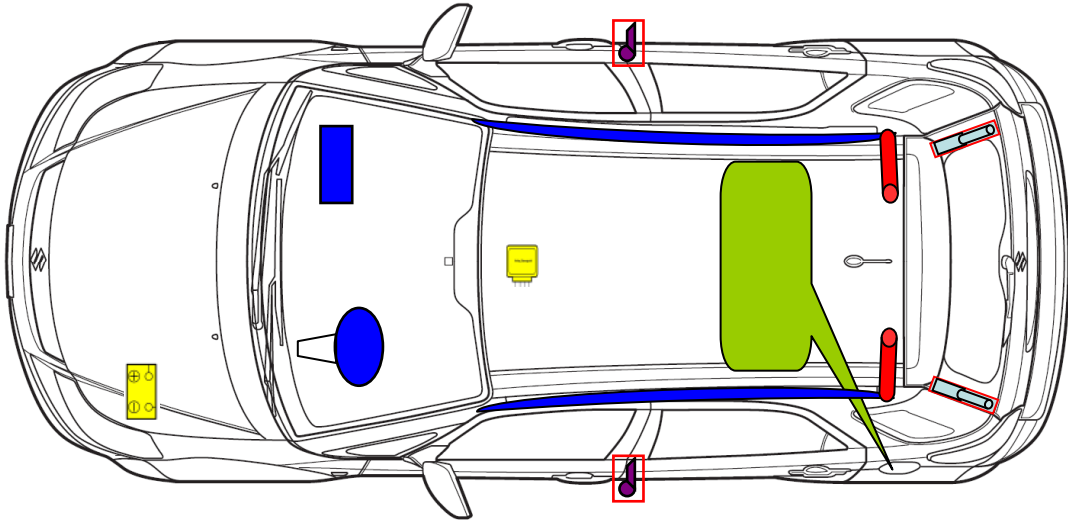

Suzuki SX4  
 Typ: RW (alle Motoren)  
 Baujahr: ab 2006  
 5 türlich

	Airbag		Airbag-Steuergerät		Gasgenerator
	Gurtstraffer		Kraftstofftank		
	Batterie		Gasdruckdämpfer		

Weitere Informationen zu den Rückhalte-Systemen finden Sie im Suzuki-Rettungsleitfaden.