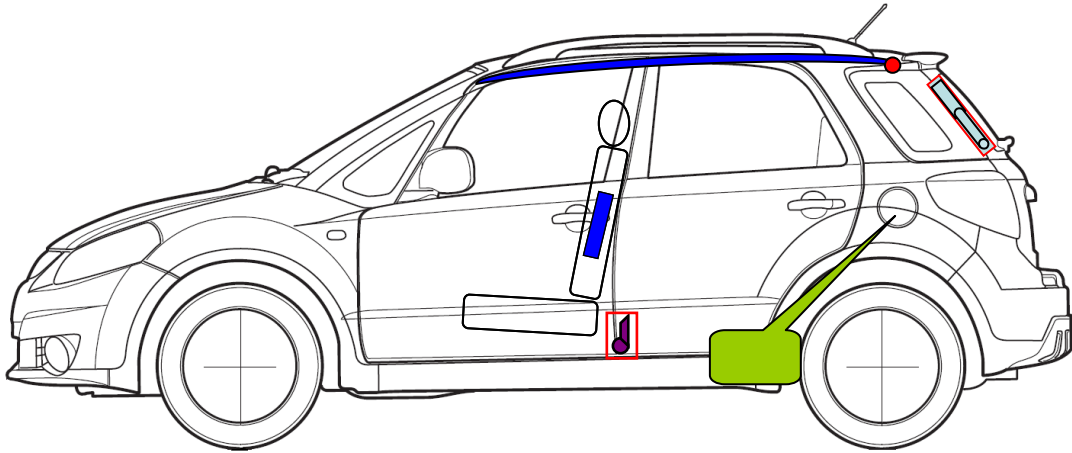

Suzuki SX4  
 Typ: RW (alle Motoren)  
 Baujahr: ab 2006  
 5 türlich

	Airbag		Airbag-Steuergerät		Gasgenerator
	Gurtstraffer		Kraftstofftank		
	Batterie		Gasdruckdämpfer		

Weitere Informationen zu den Rückhalte-Systemen finden Sie im Suzuki-Rettungsleitfaden.